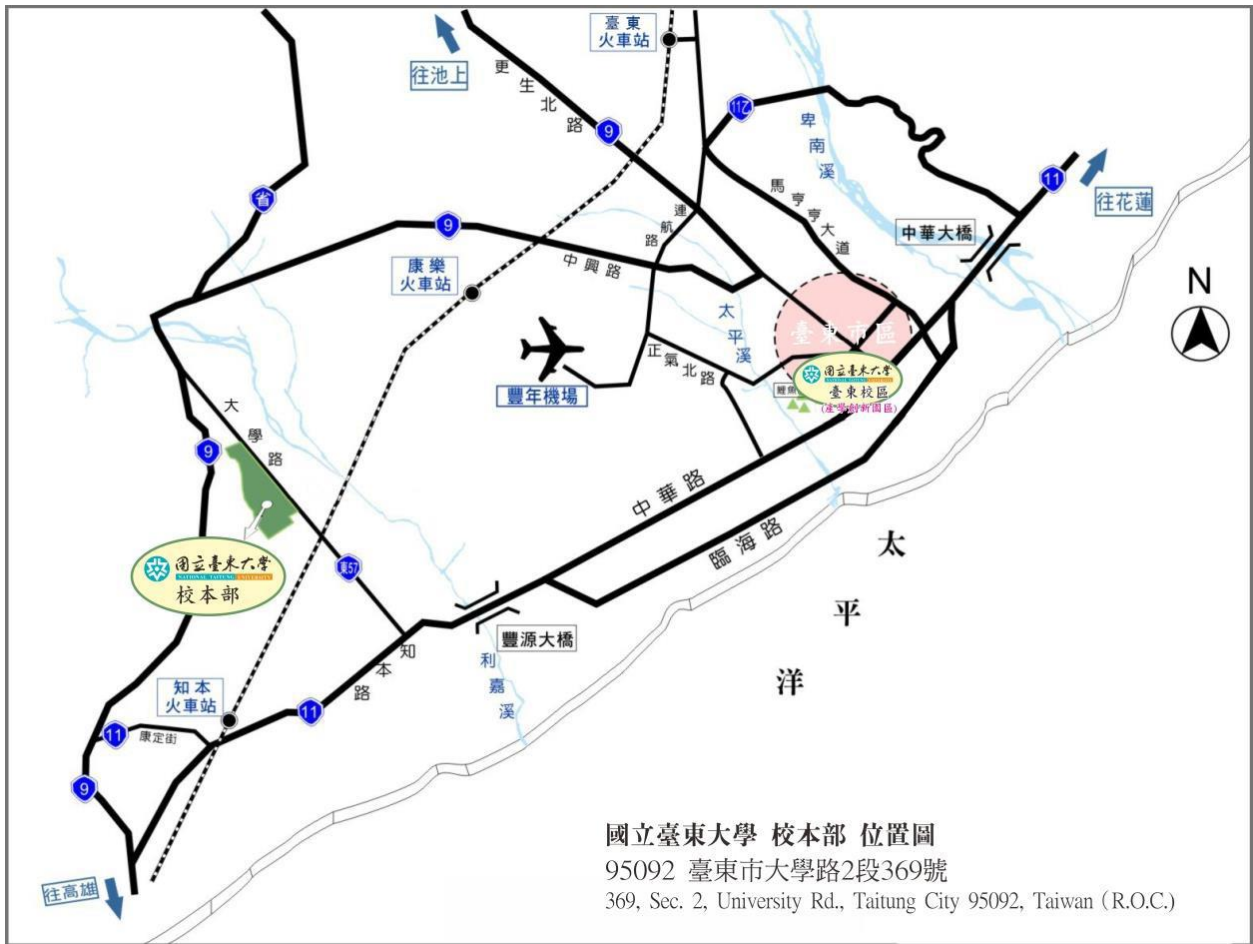

## 國立臺東大學校務研究講座議程

日期：105 年 5 月 20 日(星期五)

地點：國立臺東大學行政服務大樓三樓第二會議室  
(臺東市大學路二段 369 號)

主辦單位：國立臺東大學校務研究辦公室

日期	時間	內容
5 月 20 日 (星期五)	09:30-10:00	報 到
	10:00-10:10	【開幕式】 致詞人：曾耀銘 校長 主持人：校務研究辦公室楊義清主任
	10:10-11:40	主講人：國立臺北市立大學教育行政與評鑑研究所 何希慧副教授 主 題：運用校務研究連結校務與校務評鑑
	11:40-12:00	問題與討論
	12:00	散會

## 國立台東大學交通位置圖

### ※搭火車：

- 1.搭火車至知本站下車，再轉搭鼎東客運溫泉線【8129】（往返臺東<-->知本森林遊樂區）至臺東大學站下車。
- 2.搭火車至知本站下車，再搭計程車至本校，約 7 公里。
- 3.搭火車於臺東站下車，搭公車至臺東市區後，再轉搭鼎東客運溫泉線【8129】（往返臺東<-->知本森林遊樂區）至臺東大學站下車。
- 4.搭火車至臺東站下車，再搭計程車至本校，約 18 公里。

## 國立臺東大學校本部平面圖

National Taitung University Main Campus Plan

**※自行開車：**

1. 從花蓮方向至臺東，可沿臺 9 線至卑南鄉東興村過橋(約 384.6km 處)左轉大學路後直行，約 5 分鐘可達校門；若從臺 11 線，可沿臺東市區外環道(臨海路)通過豐原大橋後約 500 公尺(約 172.6km 處)右轉大學路，約 5 分鐘可達校門口。
2. 從高雄方向來臺東，可沿臺 9 線至卑南鄉東興村(約 384.6km 處)右轉大學路直行約 5 分鐘可達校門；若從臺 11 線(約 172.6km 處)左轉大學路，約 5 分鐘可達校門口。